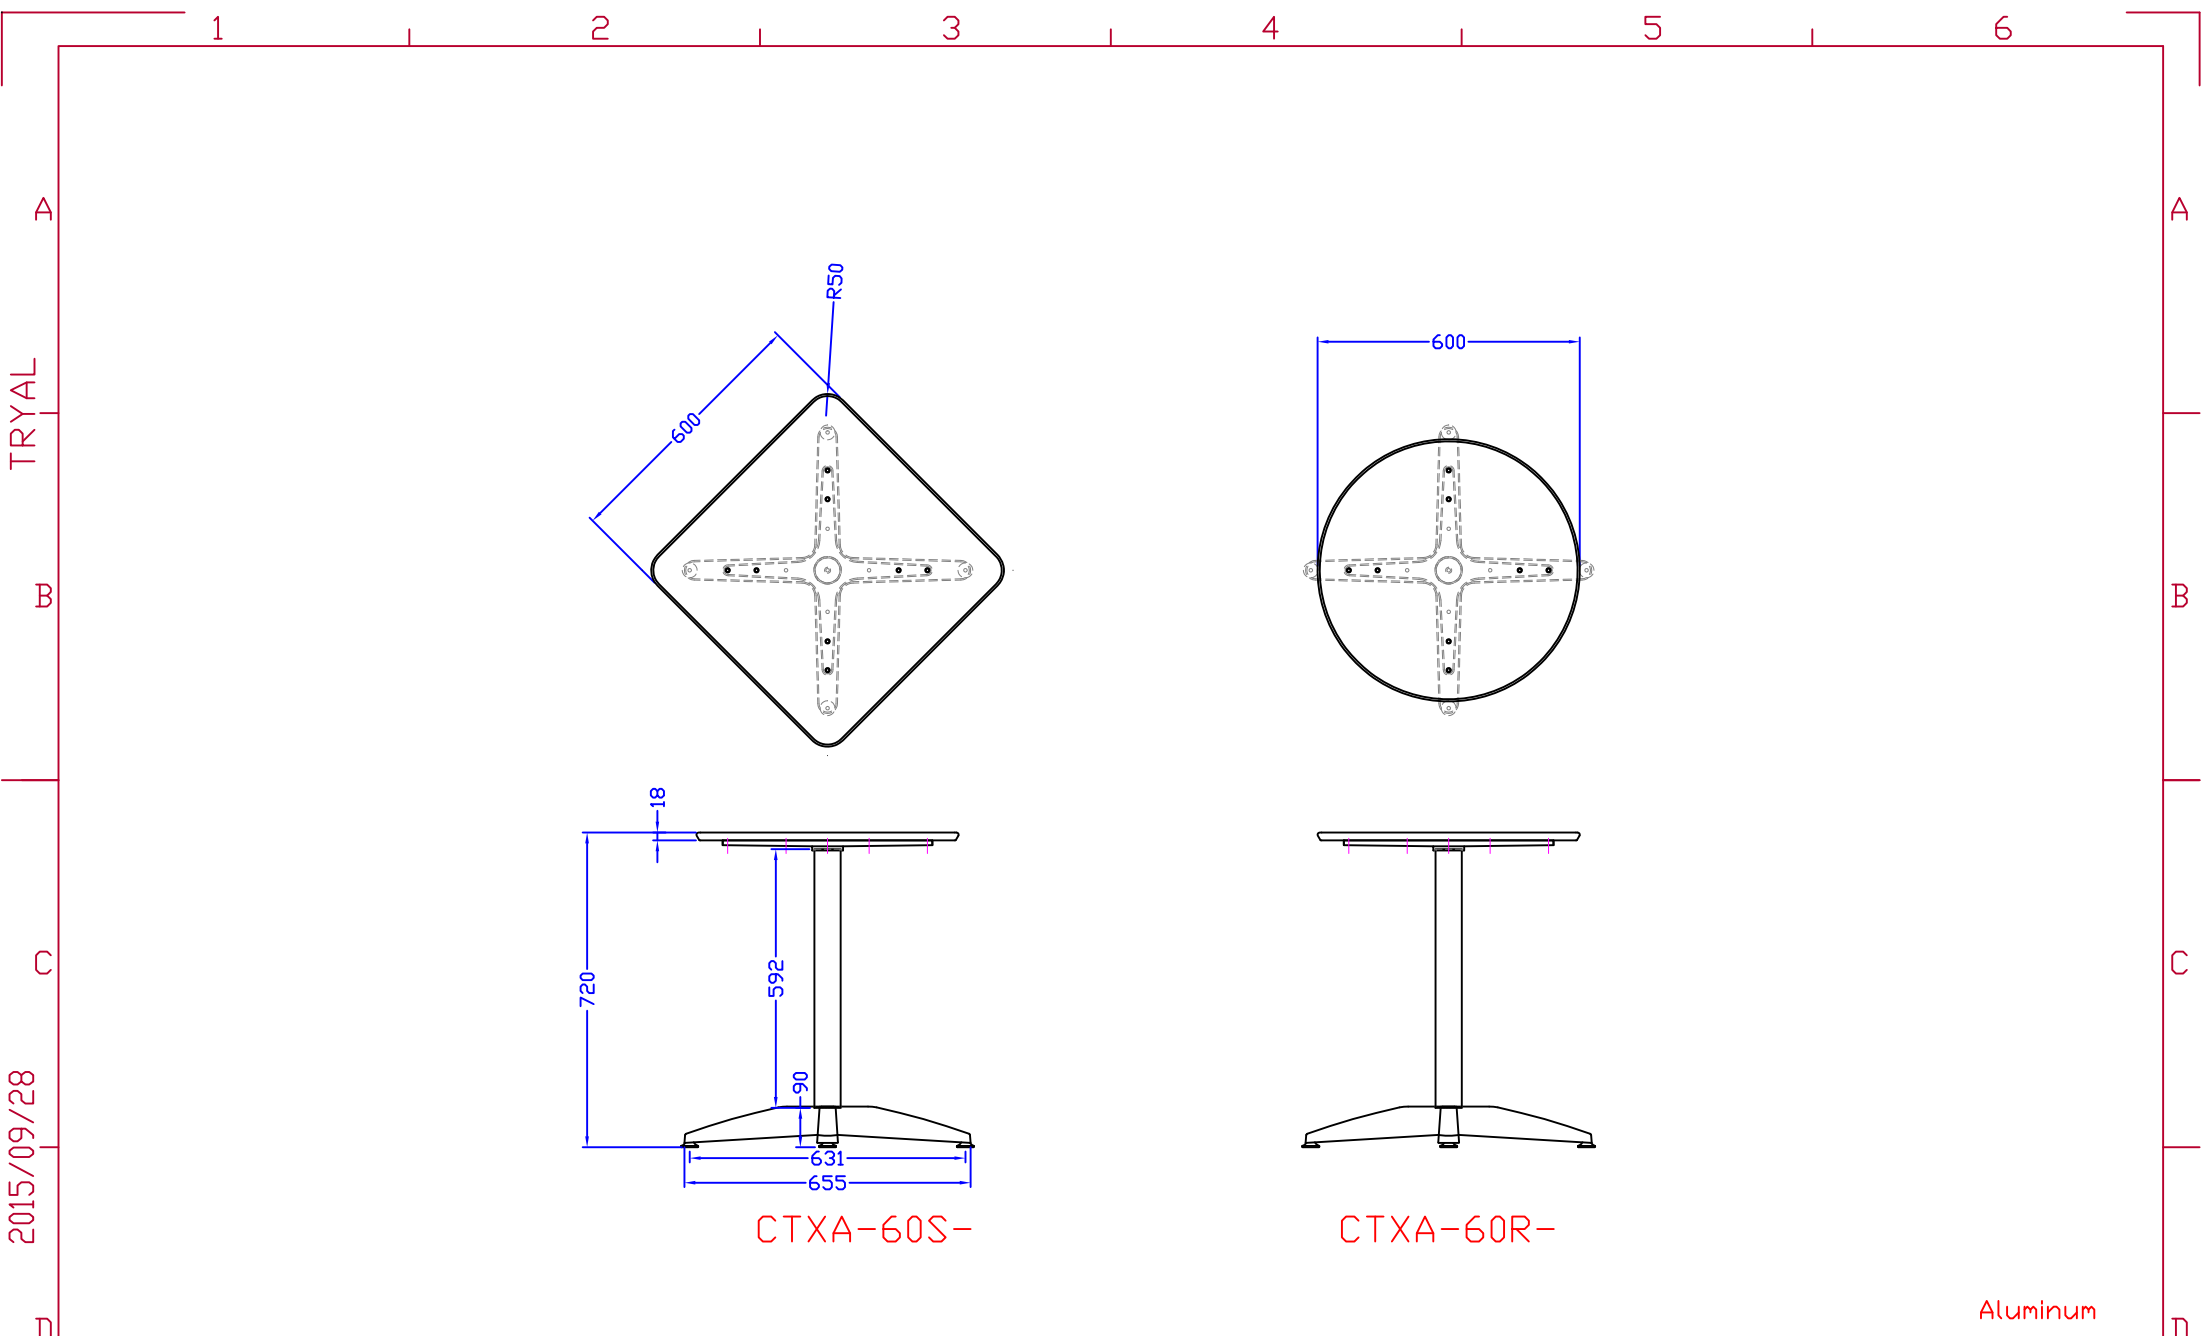

CTXA-60S-

CTXA-60R-

Aluminum

2015/09/28

TRYAL

△				
△				
△				
△				

Cafe Table

CT-XA Leg +600

			John Yamagata	John Yamagata		AKIRA CO.,LTD.	Drawing Number
			Drafting	Designing	Check