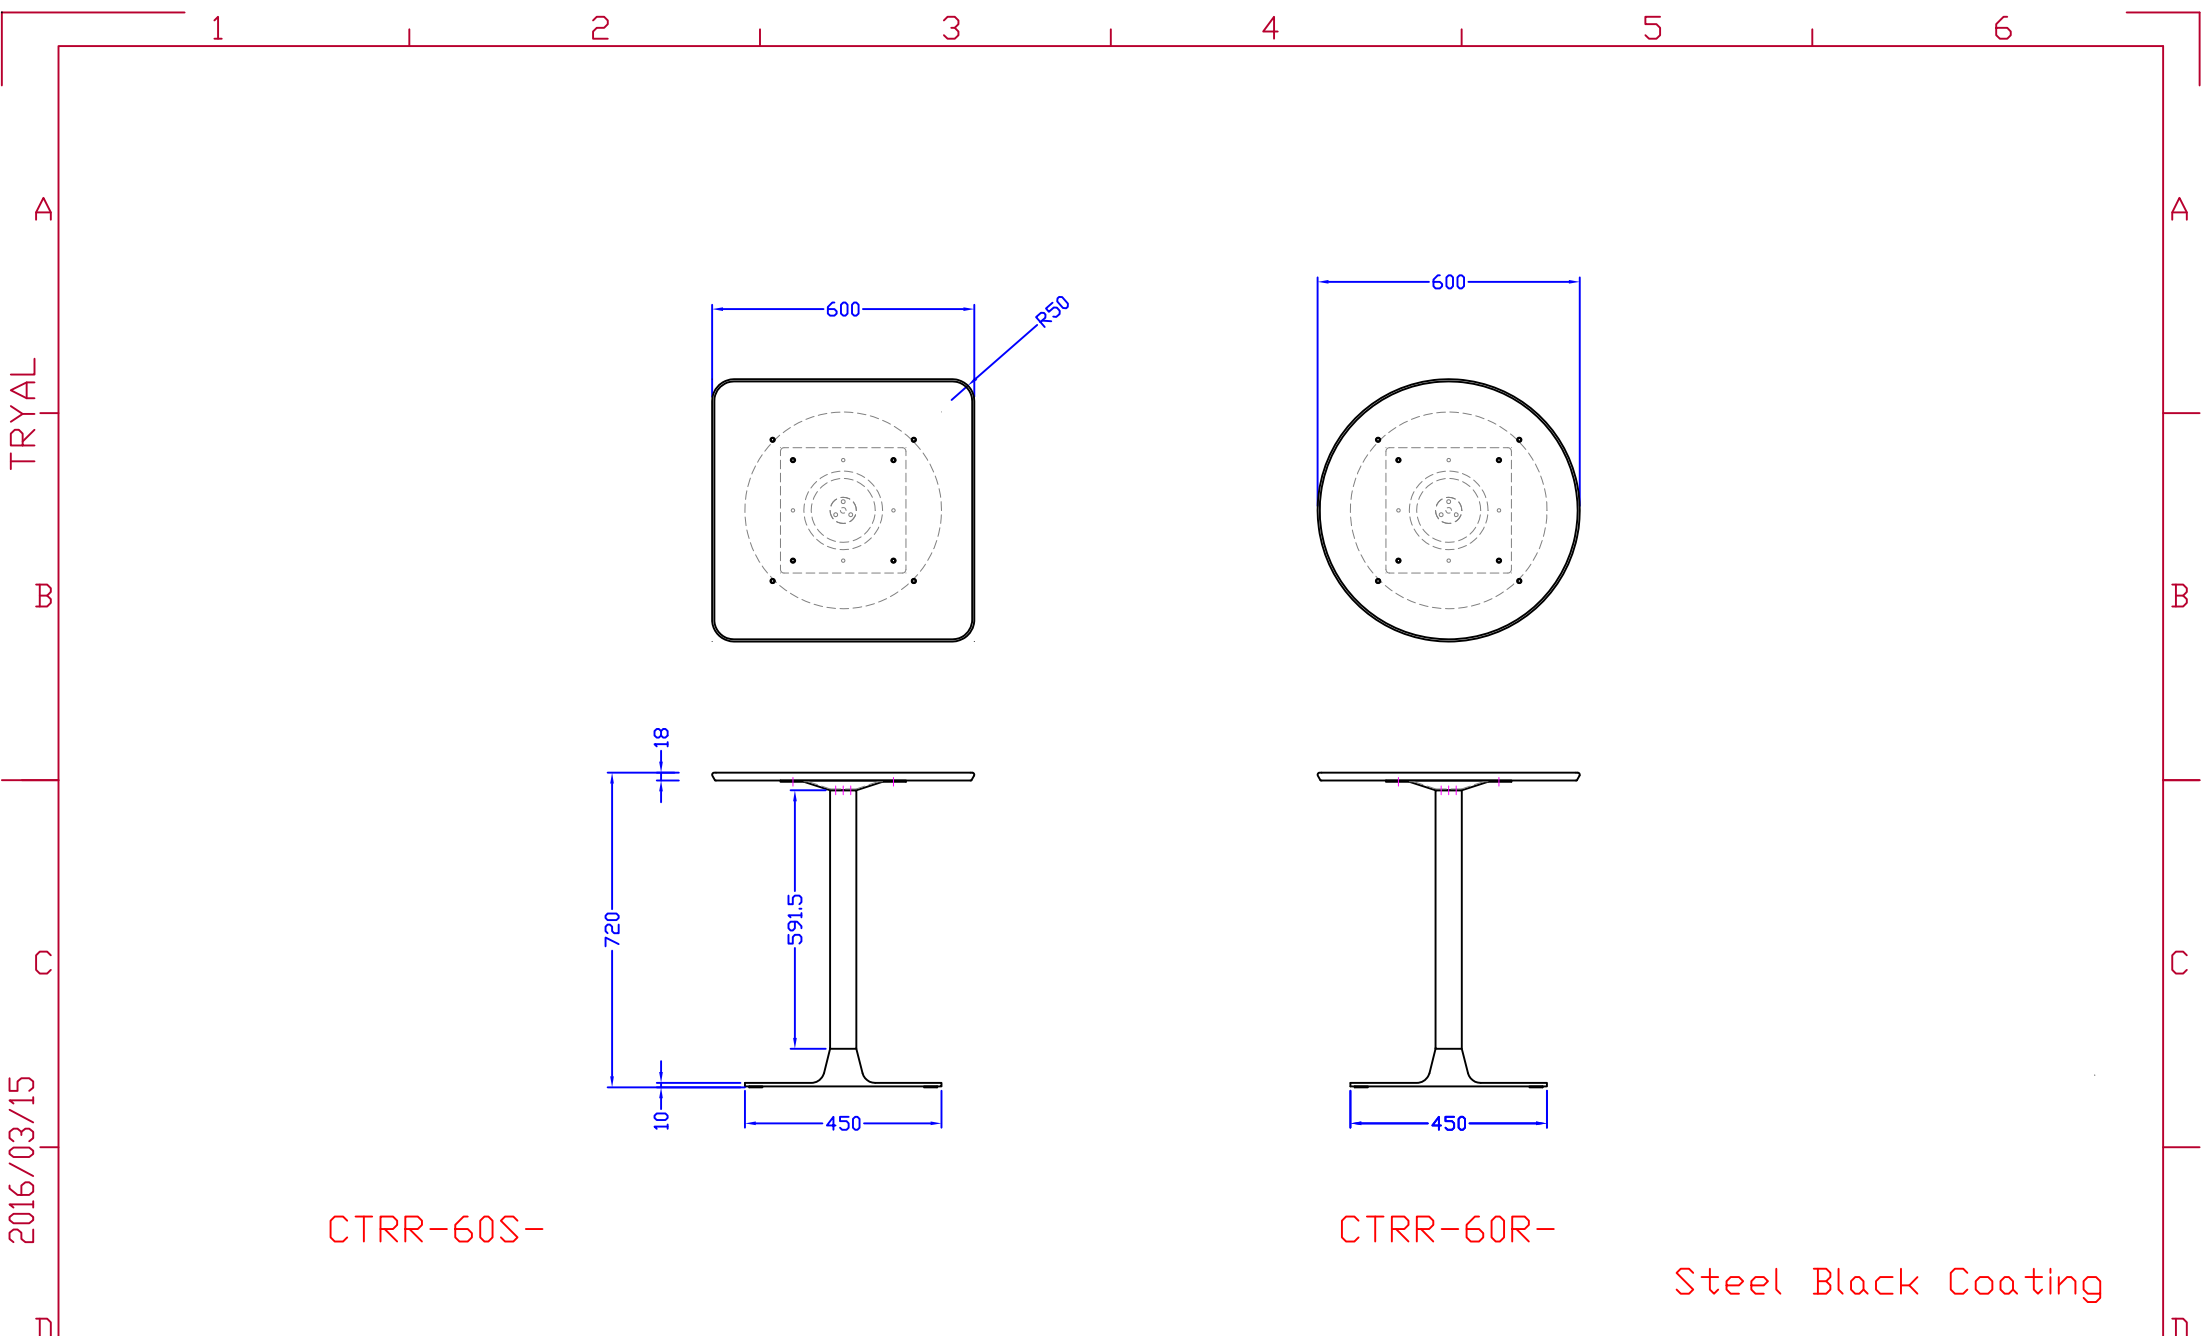

2016/03/15

TRYAL

A

B

C

D

△				
△				
△				
△				

Cafe Table			CT-凸 Leg +600		
			John Yamagata	John Yamagata	
			Drafting	Designing	Check
AKIRA CO.,LTD.					Drawing Number

1 2 3 4 5 6