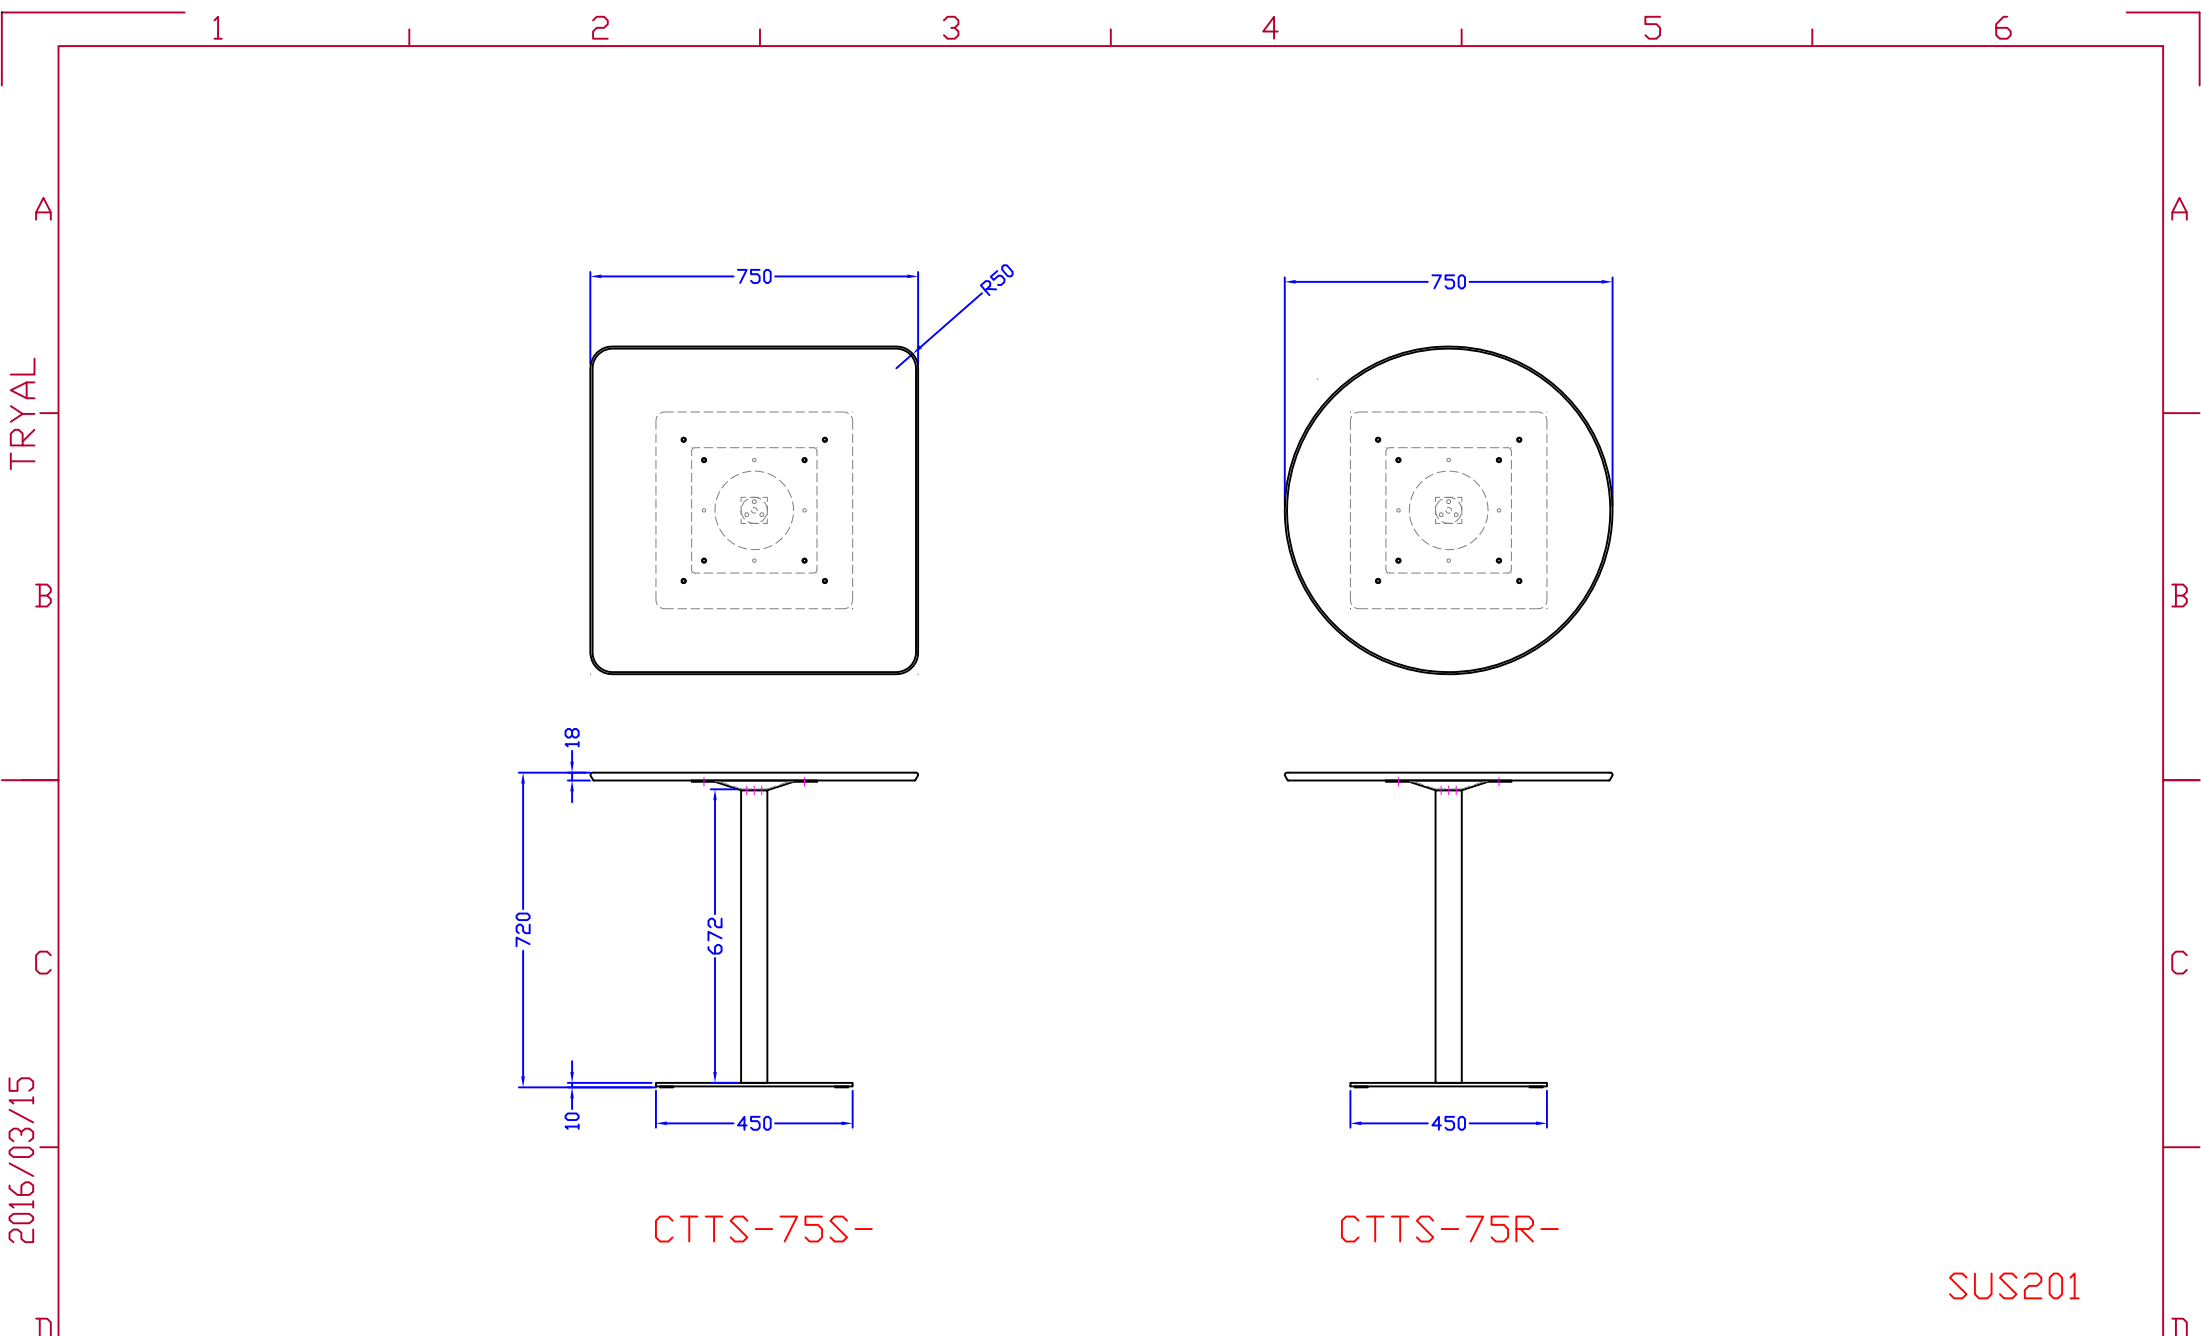

CTTS-75S-

CTTS-75R-

SUS201

2016/03/15

TRYAL

△				
△				
△				
△				

Cafe Table

CT-Thin □Leg +750

John Yamagata
Drafting

John Yamagata
Designing

Check

AKIRA CO.,LTD.

Drawing Number