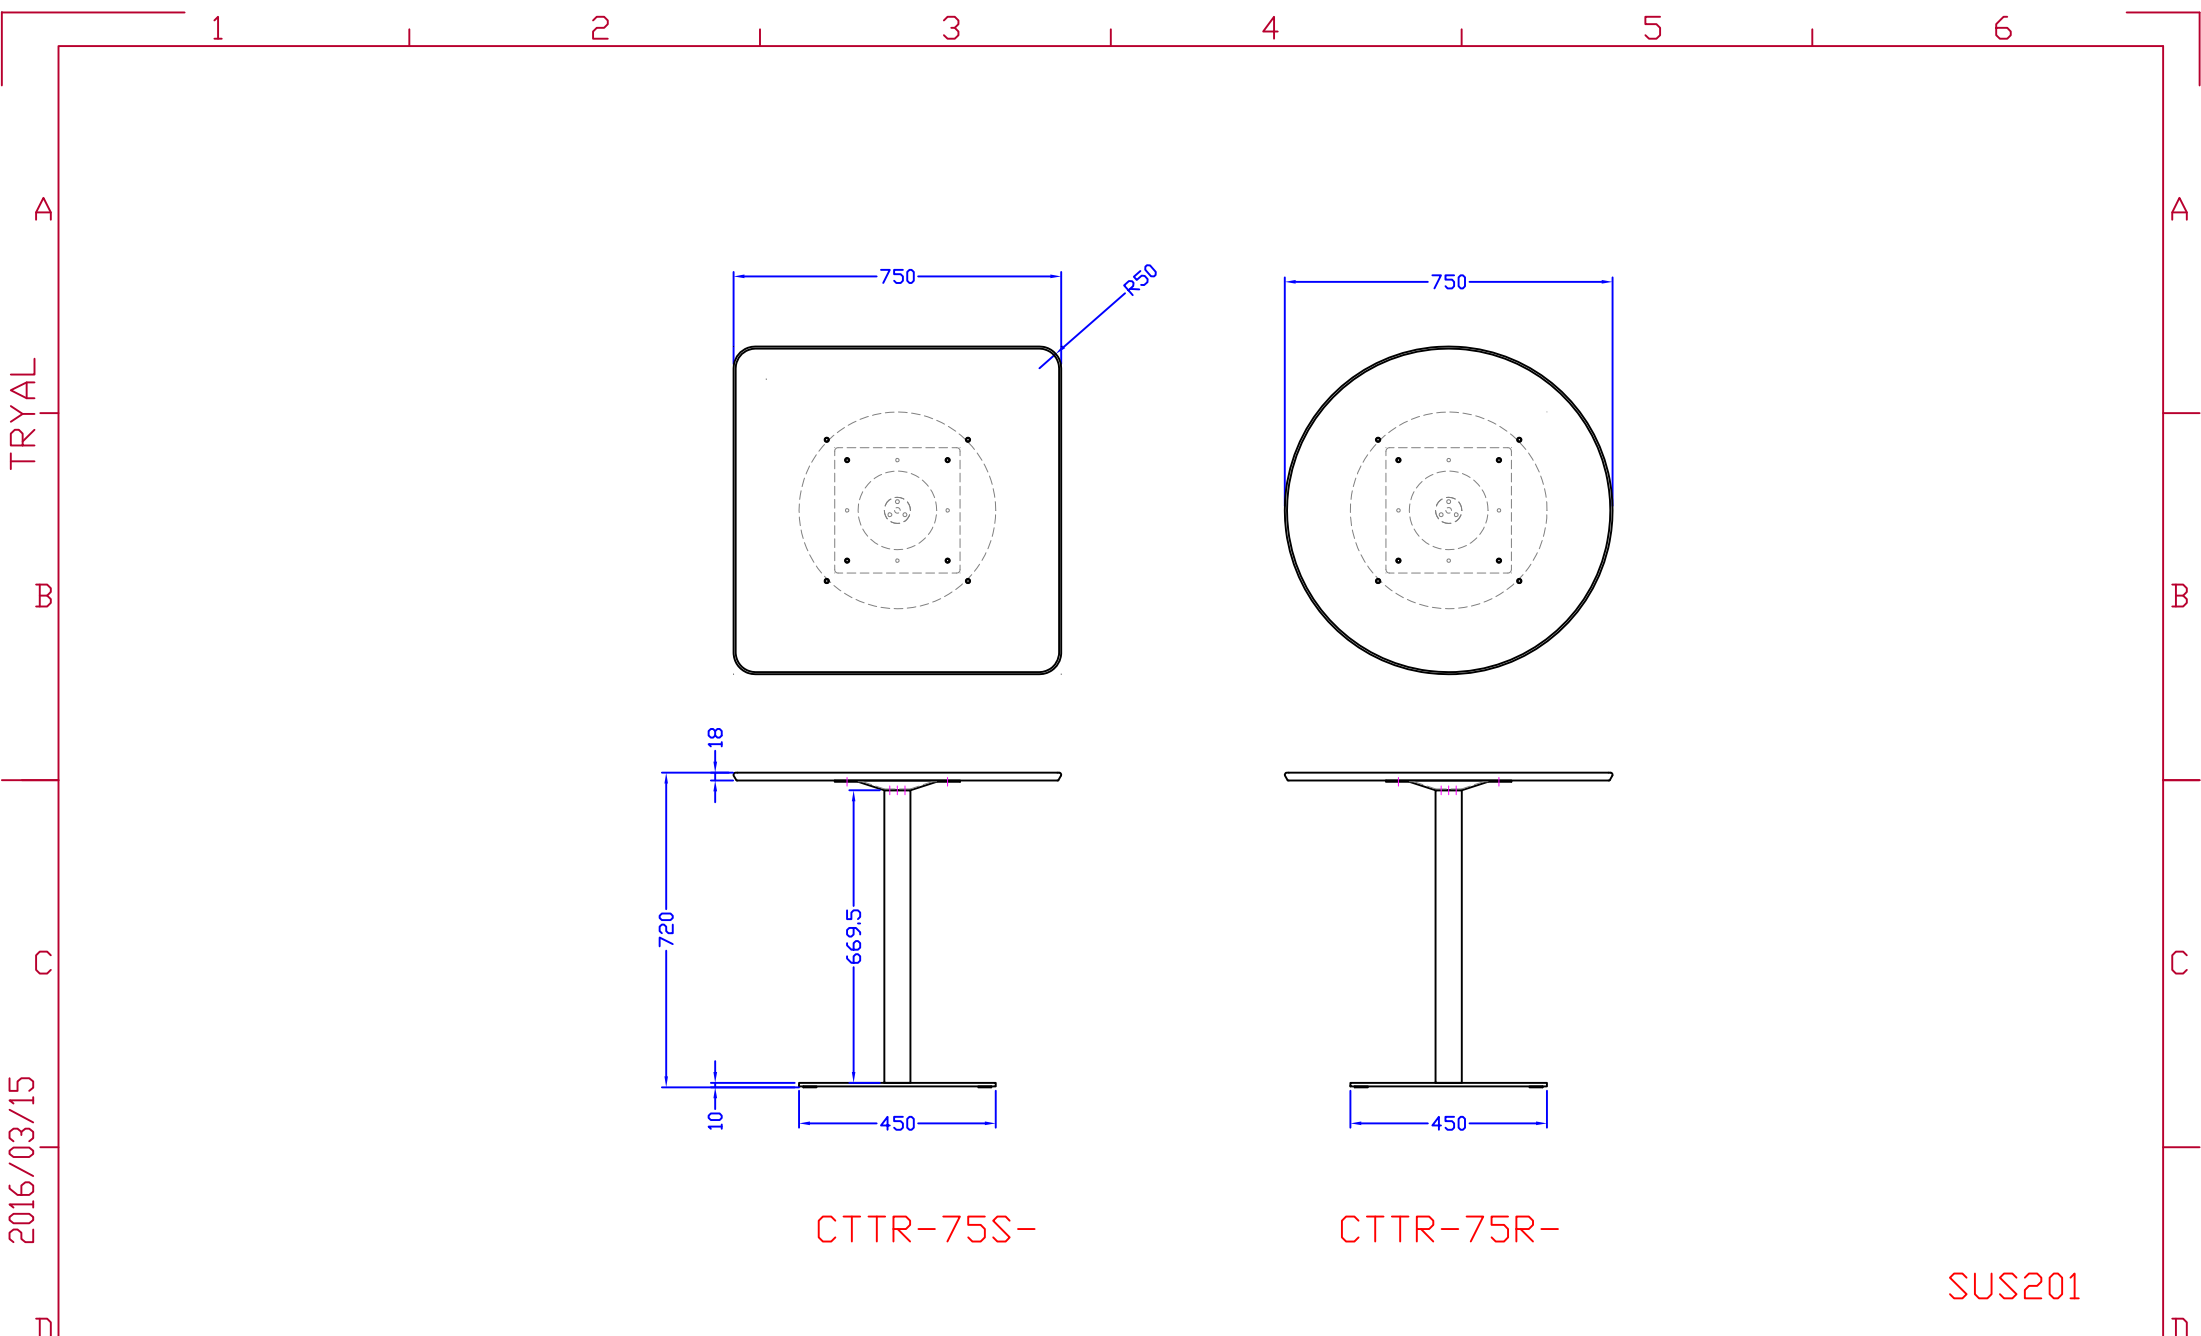

A

B

C

D

△				
△				
△				
△				

Cafe Table			CT-凸 Leg +600		
			John Yamagata	John Yamagata	
			Drafting	Designing	Check
AKIRA CO.,LTD.					Drawing Number

1 2 3 4 5 6

CTR-75S-