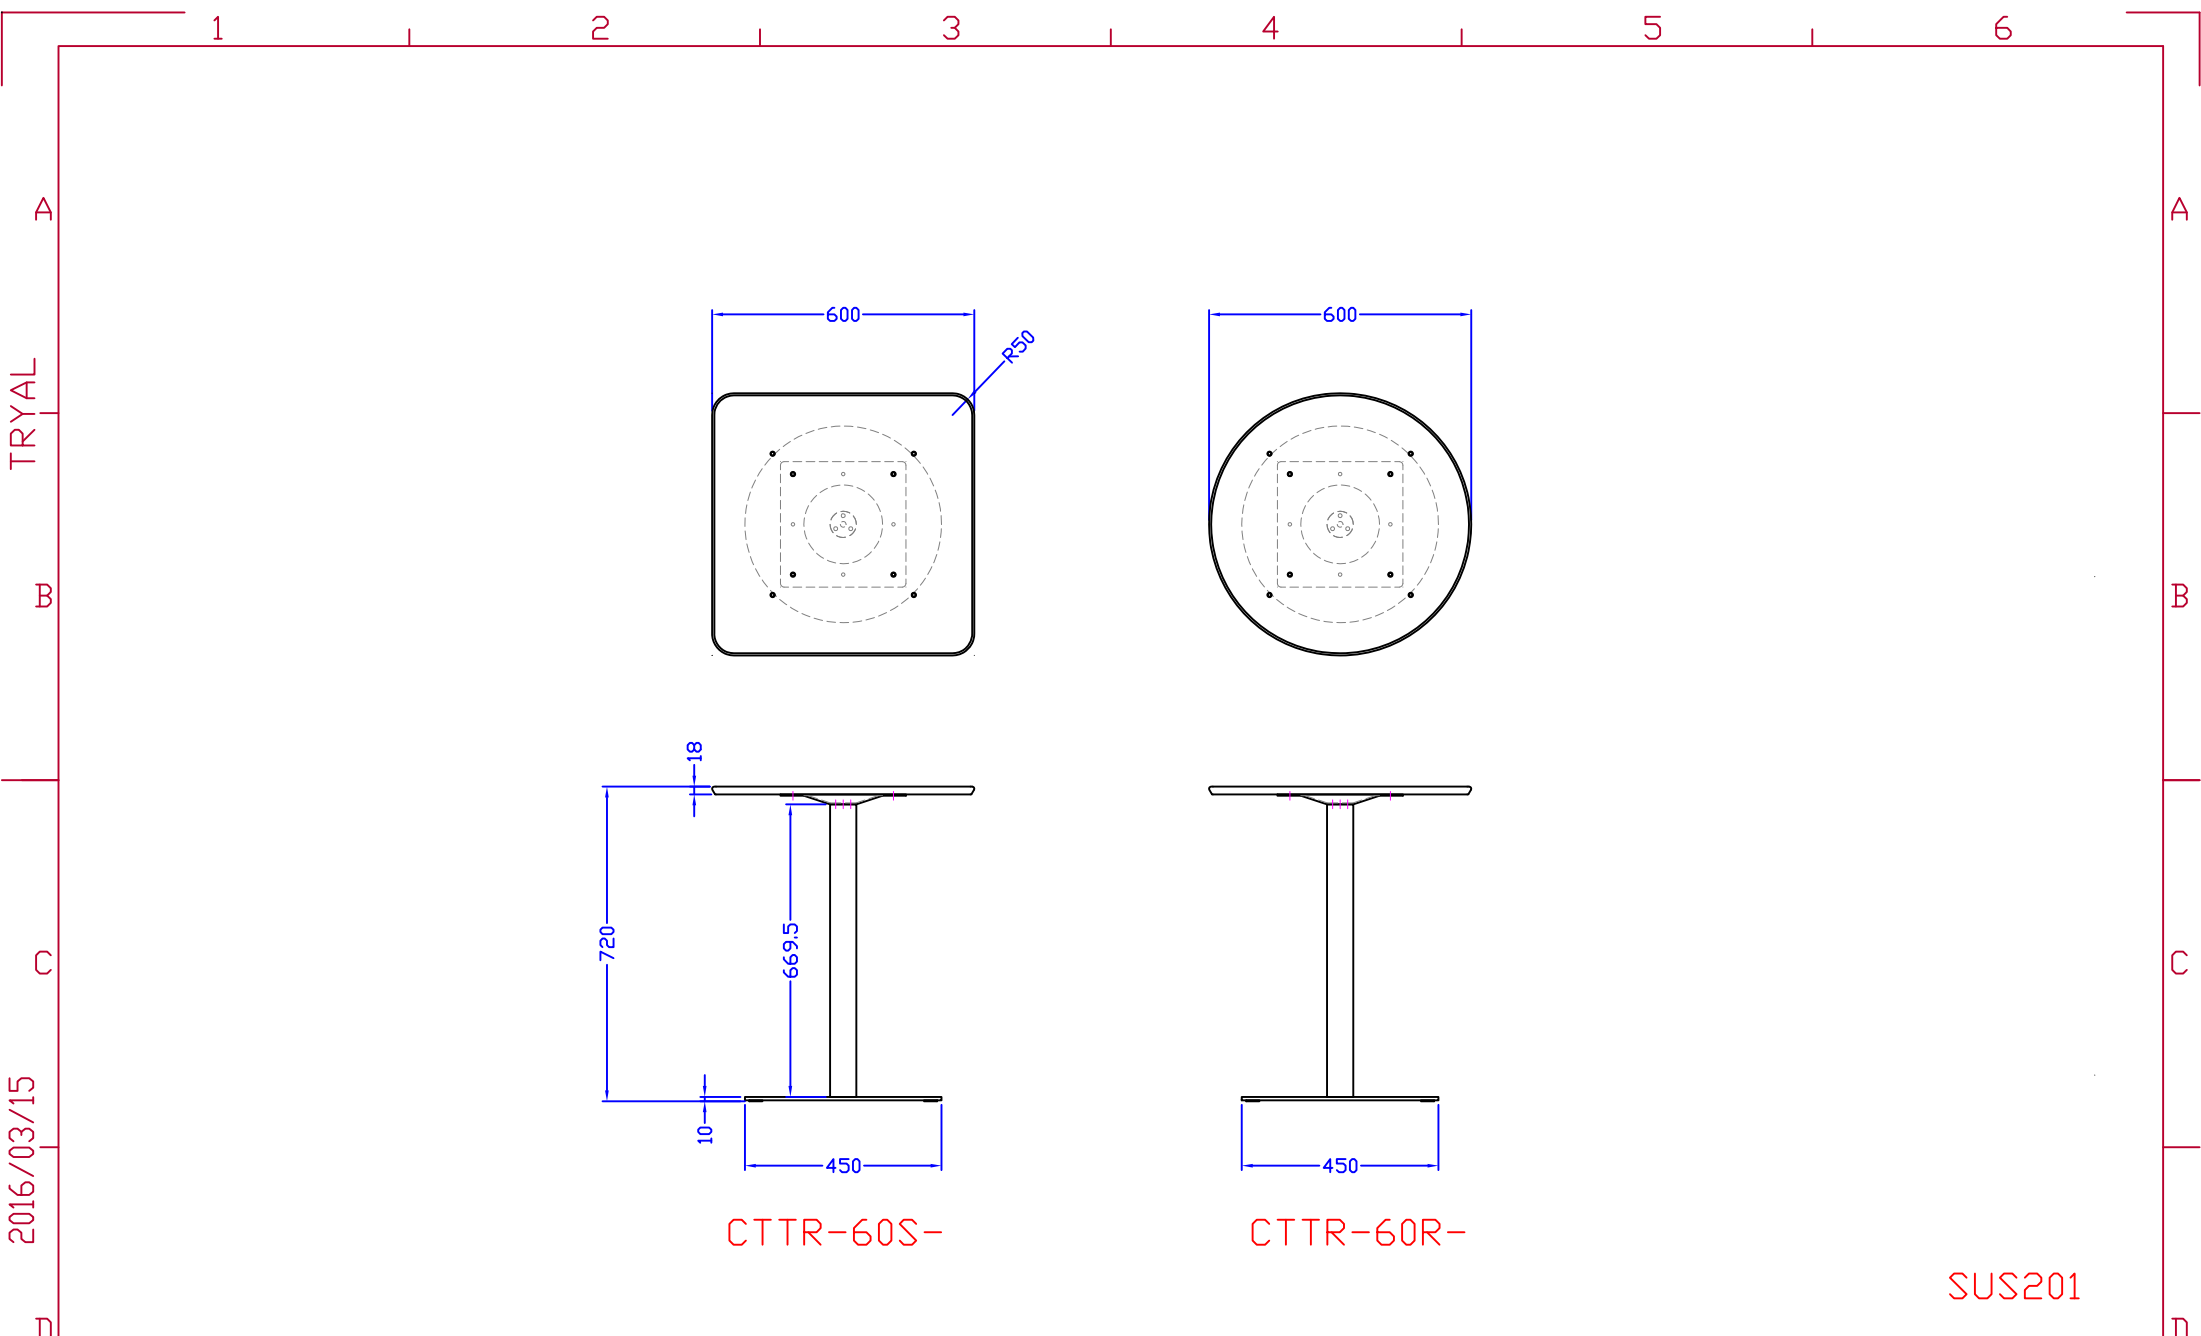

CTTR-60S-

CTTR-60R-

SUS201

△			
△			
△			
△			

Cafe Table

CT-Thin OLeg +600

John Yamagata	John Yamagata	
Drafting	Designing	Check

AKIRA CO.,LTD.

Drawing Number